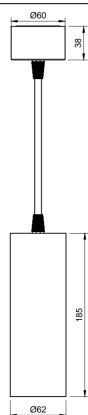

## Wymiary:

### Kod\*:

482-1Y40-2X940IH  
482-9Y40-2X940IH  
482-1Y35-2X940IH  
482-9Y35-2X940IH  
482-1Y30-2X940IH  
482-9Y30-2X940IH

### \*x (kąt świecenia)

1-15°, 3-38°, 6-60° (np. 482-1140-22940IH = 24°)

### Wymiary:

średnica: fi 62mm  
wysokość: 185mm  
średnica bazy natynkowej: fi 60mm  
wysokość bazy natynkowej: 38mm  
długość przewodu: 1000mm