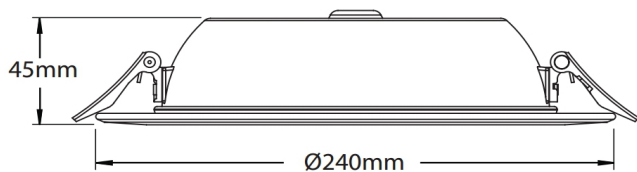

## Wymiary:

## Wymiary:

średnica: 240mm  
wysokość: 45mm  
średnica otworu montażowego: 200mm

## Materiał wykonania:

obudowa aluminiowa + tworzywo sztuczne  
waga: 0,80kg

## Aksesoria dodatkowo płatne:

okrągła natynkowa puszką montażową  
kod: 43-32-998  
średnica: 280mm  
wysokość: 80mm  
waga: 1,20kg

dane fotometryczne przedstawione z tolerancją +/- 7%