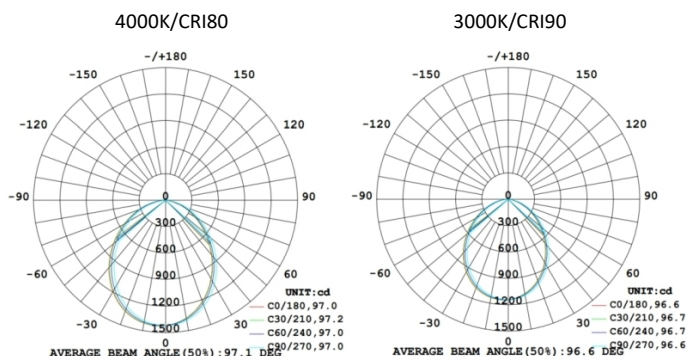

Aksesoria dodatkowo płatne:

okrągła natynkowa puszką montażową
kod: 43-32-998
średnica: 280mm
wysokość: 80mm
waga: 1,20kg